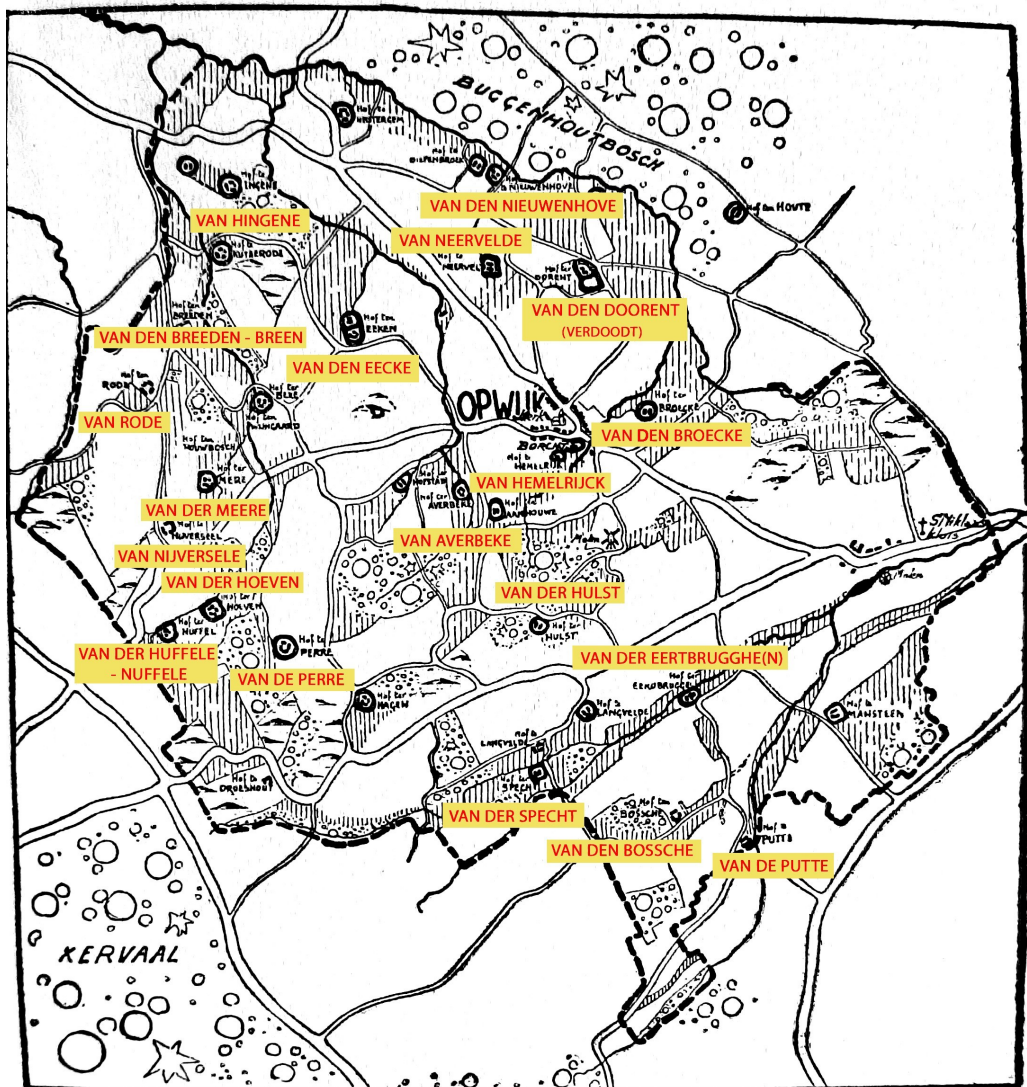

Uitzicht van den Opwijkschen bodem in de 14^e eeuw,
met aanduiding van de voornaamste hoven.

Re
• C
No
Aa
Wij
gen
van
een
laag
sta:

tot de
erlvakte
gaarden
er te

Bronnen

- *Persoon*: <https://gw.geneanet.org/u649578?lang=nl&iz=461&p=jan&n=van+de+wijngaarde>
- *Geboorte*: <https://gw.geneanet.org/u649578?lang=nl&iz=461&p=peeter&n=van+de+wijngaarde>

Uitzicht van den Opwijkschen bodem in de 14^e eeuw,
met aanduiding van de voornaamste hoven.

van wijngaerde pot kontich 1551

Getagde personen

Van der Hulst
Jan

7 afbeeldingen beschikbaar

Aelbrecht de Bossere
Vranck